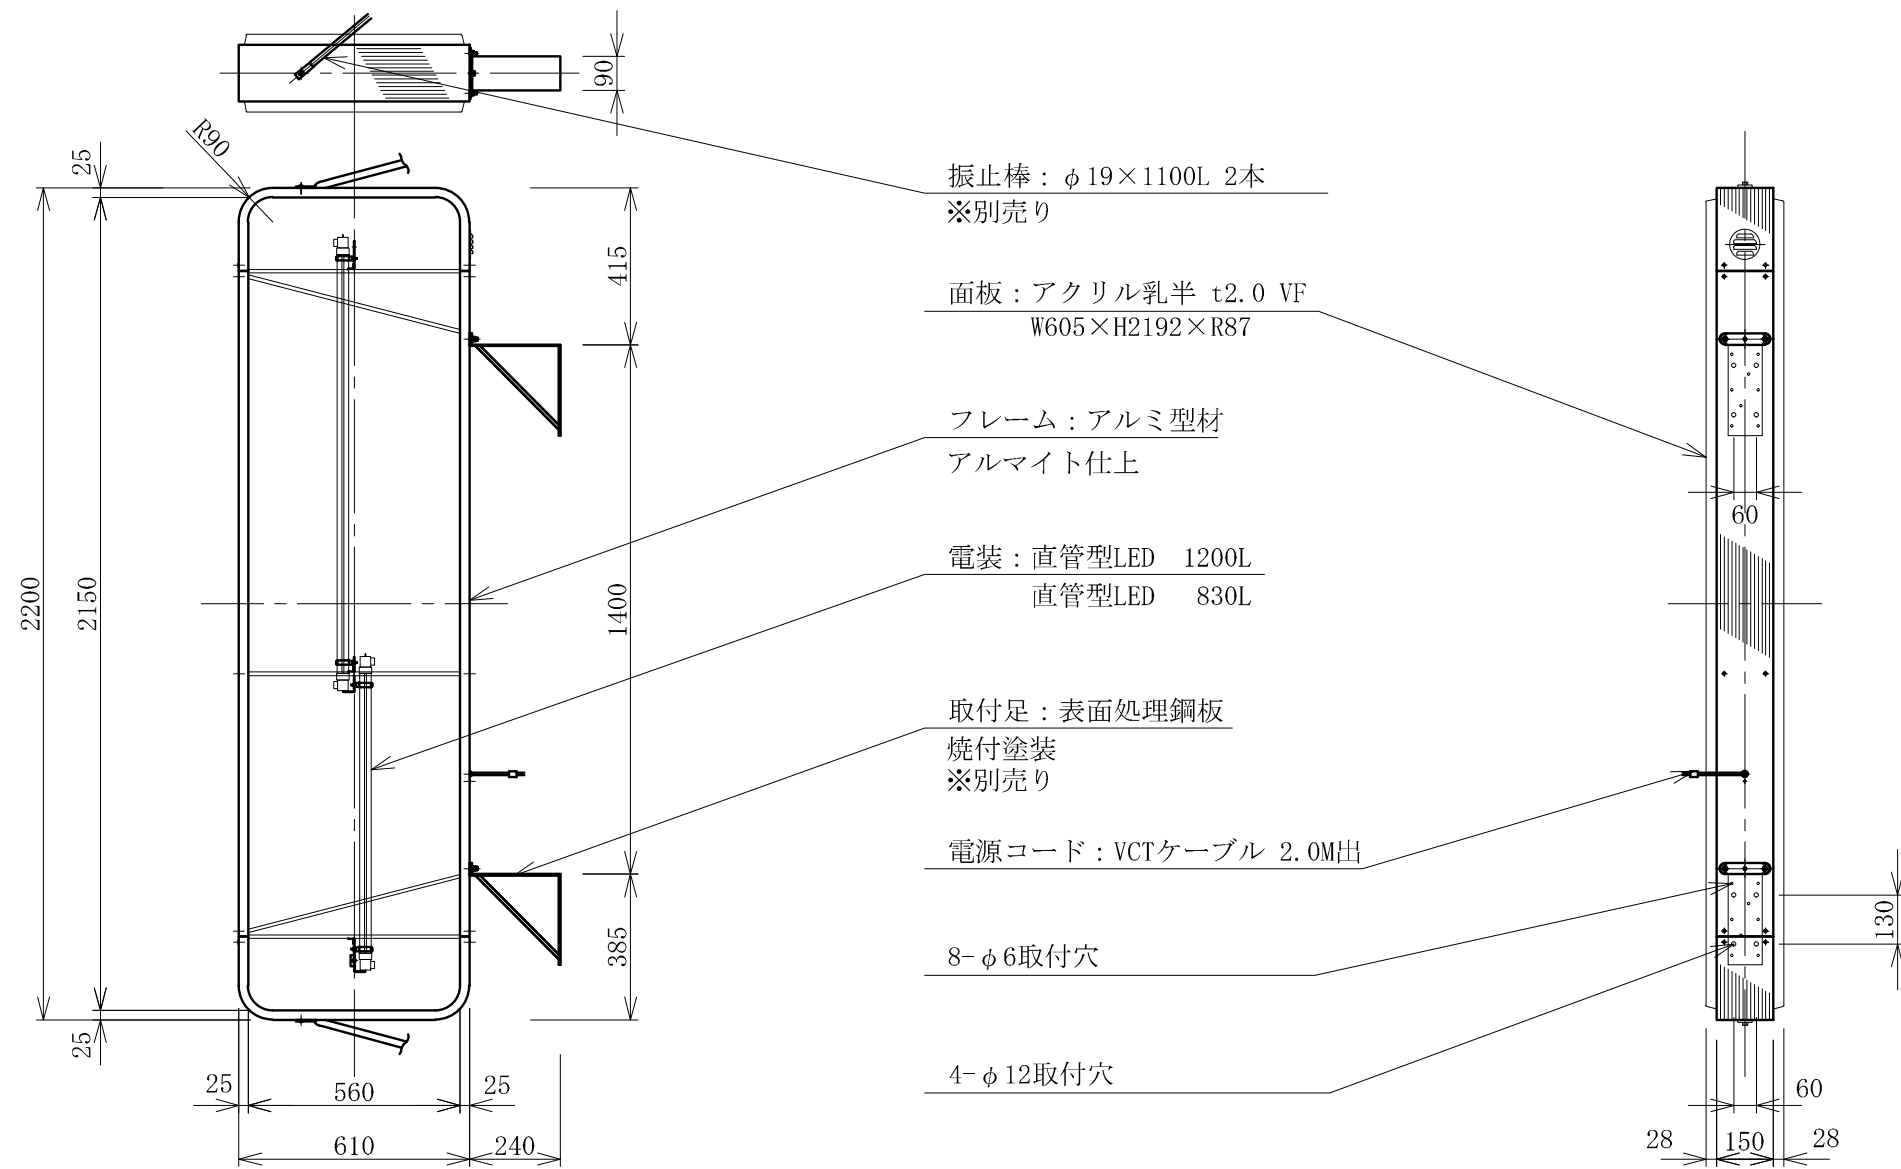

記号	年月日	訂正内容	訂正者
△			
△			

TITLE
三和規格 突出しサイン<LED>

270 角丸アルミLED
<No. LLT21-63>

SCALE
1:20 (A3)

DATE
2020. 11. 1

承認 検図 製図 図番

LLT2163-0

三和サインワークス株式会社